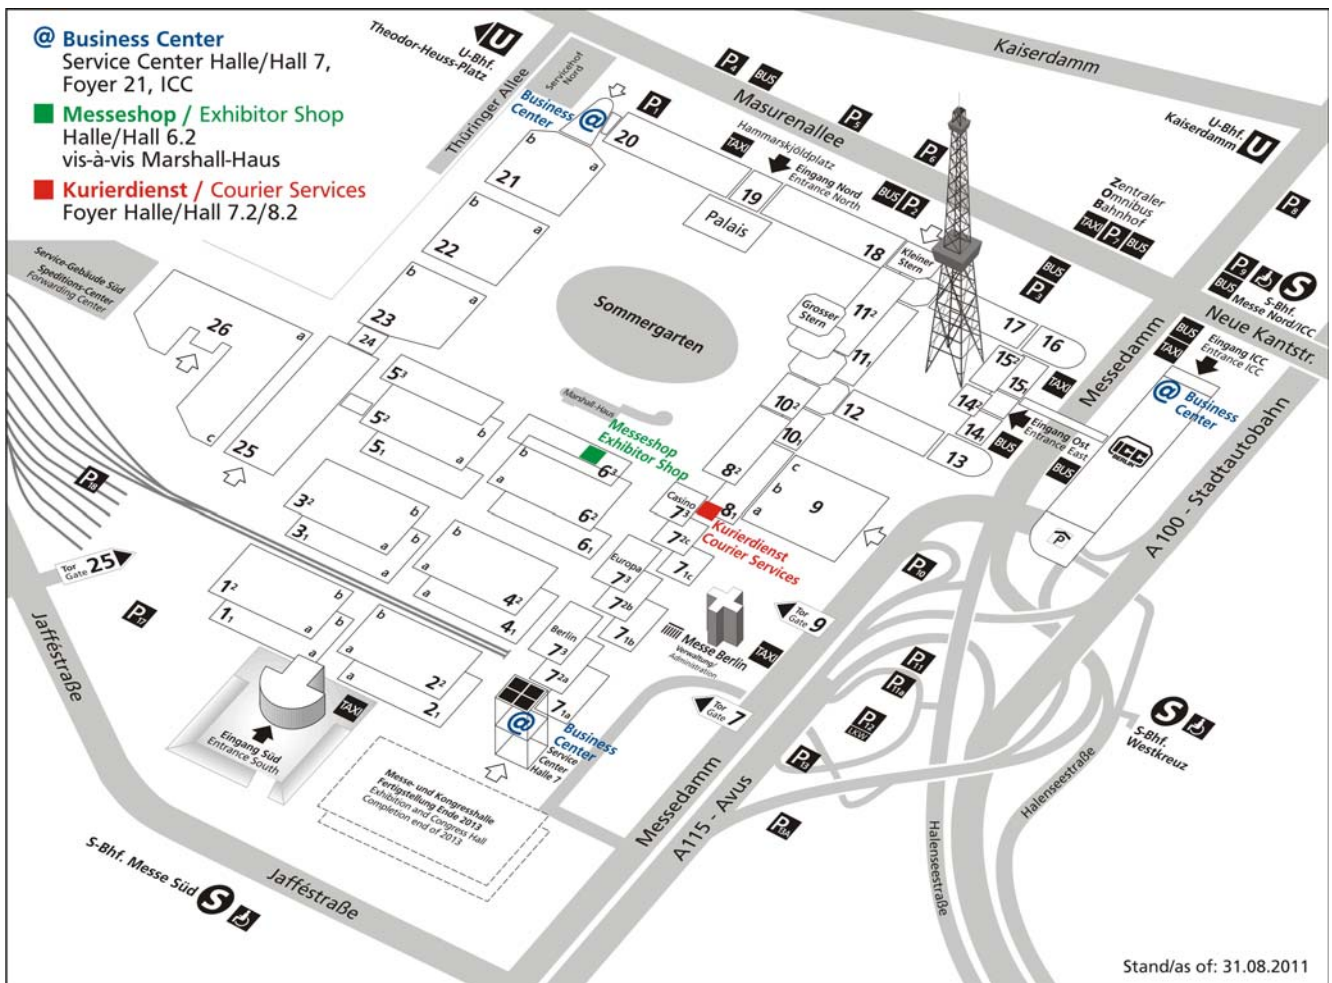

Bitte beachten: Kreditkarten: Mastercard, VISA

Öffnungszeiten:

Während der letzten 2 Aufbautage:
10:00 – 16:00 Uhr

Während der Messedauer:
siehe Öffnungszeiten der Veranstaltung

Mobiltelefon-Aufladestation für alle gängigen Anbieter

Besuchen Sie uns in unserem Shop im Außenbereich Halle 6.2 gegenüber dem Sommergarten.

Stand: Juni 2011/Änderungen vorbehalten